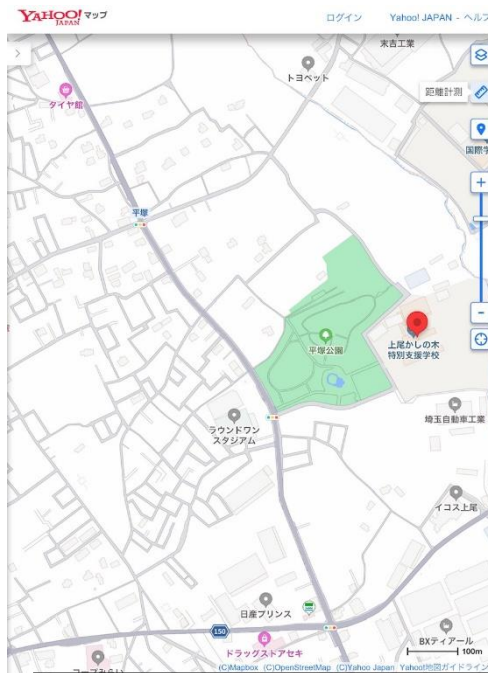

※2023.8.19 かしの木学園 練習について

- ・場所 かしの木学園（旧・上尾東高校）
- ・住所 埼玉県上尾市平塚 128-1

※主な注意事項

- ・敷地内は禁煙です。喫煙は学校外でお願いします。
- ・敷地内で食事は出来ません。飲み物のみ可となります。
- ・ごみは必ず持ち帰ってください。
- ・車いす利用者駐車スペース(車いすマークがある所)は使用しないでください。

かしの木学園 広域図
(県道5号沿い)

かしの木学園 詳細図
(ラウンドワンスタジアム上尾
店の前の信号を曲がる)

かしの木学園 駐車場
(囲まれた部分が駐車場、
体育館出入口は矢印先)