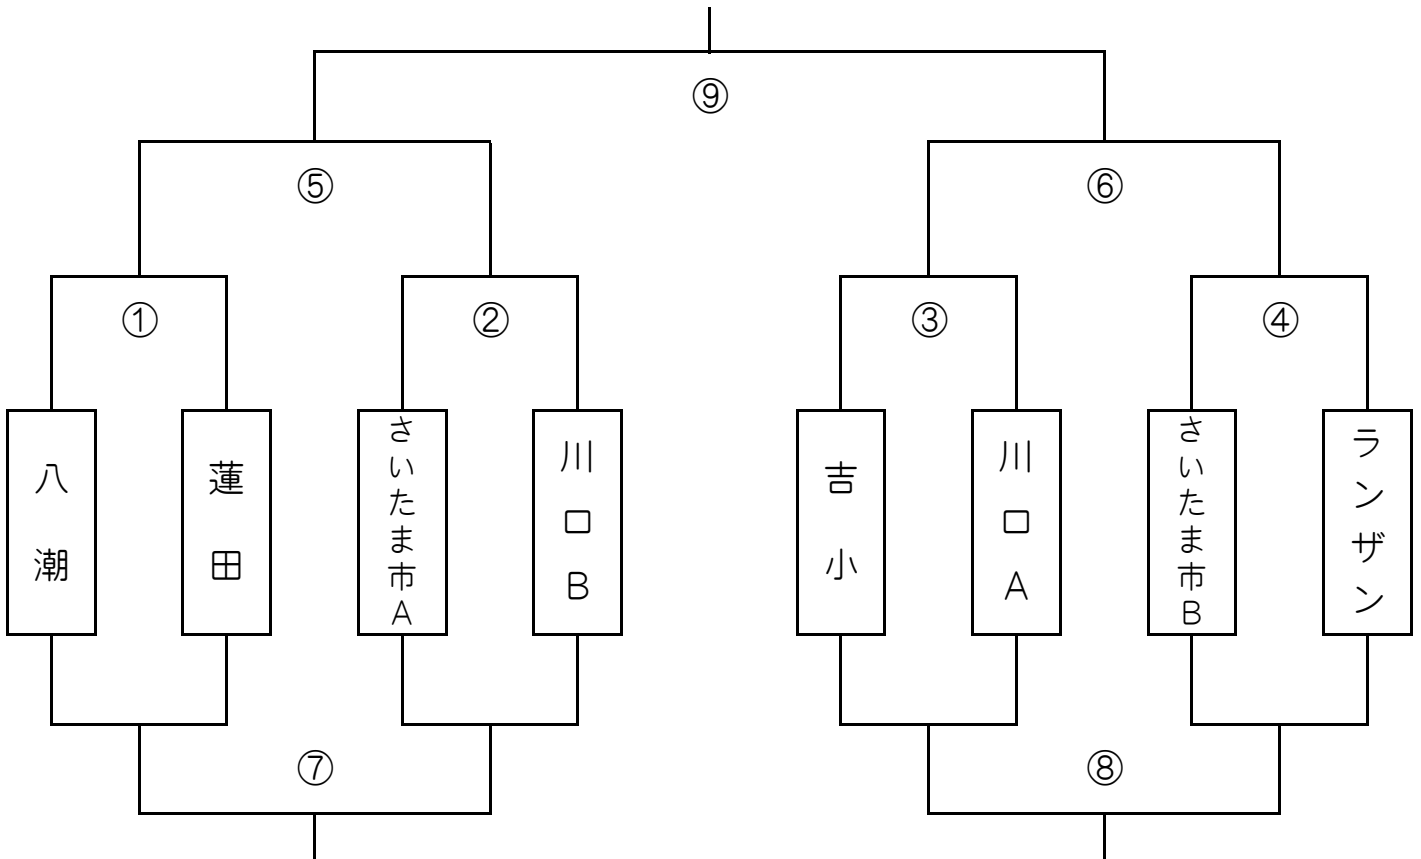

【男子トーナメント戦】

【女子リーグ戦】

	八潮	蓮田	川口	さいたま市	吉小
八潮		③	⑥	⑨	①
蓮田			⑧	⑤	⑩
川口				②	④
さいたま市					⑦
吉小