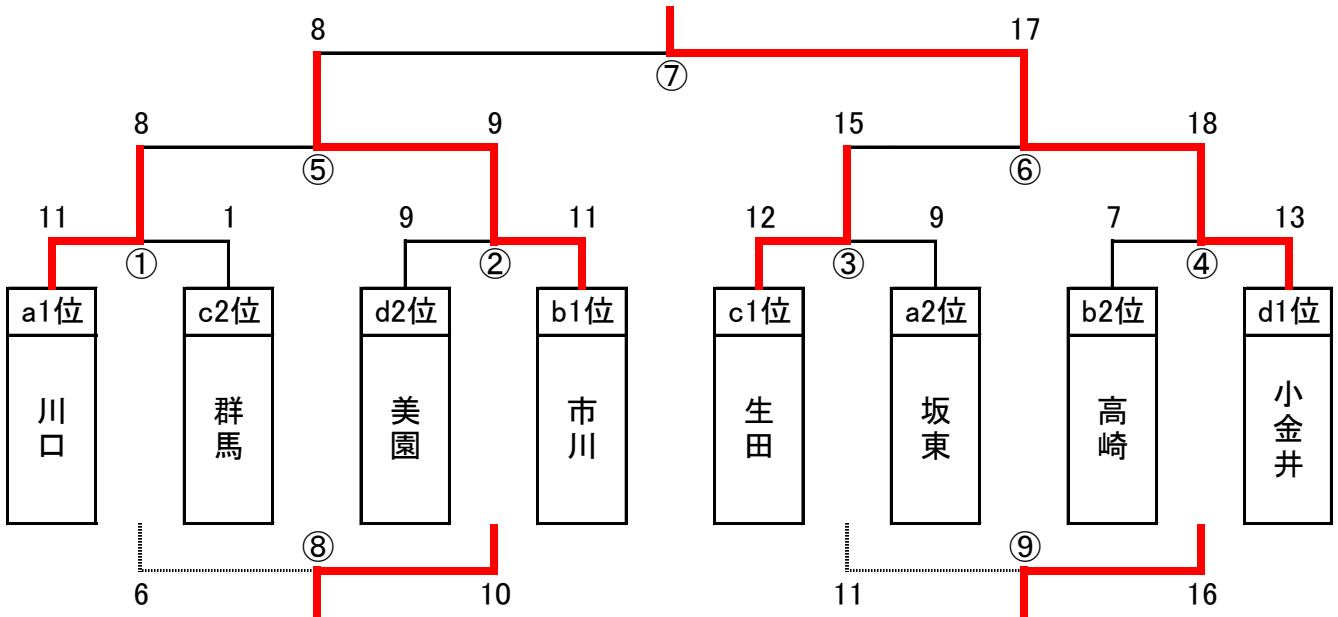

令和2年 彩の国カップ 組合せ(2日目:決勝トーナメント)

試合時間 10-5-10

準決勝・決勝 15-5-15

【決勝トーナメント】

《男子》

《女子》

令和2年 彩の国カップ 組合せ(2日目:交流戦)

試合時間 10-5-10

【交流戦】  
《男子》

令和2年 彩の国カップ 組合せ(2日目:交流戦)

試合時間 10-5-10

【交流戦】  
《女子》