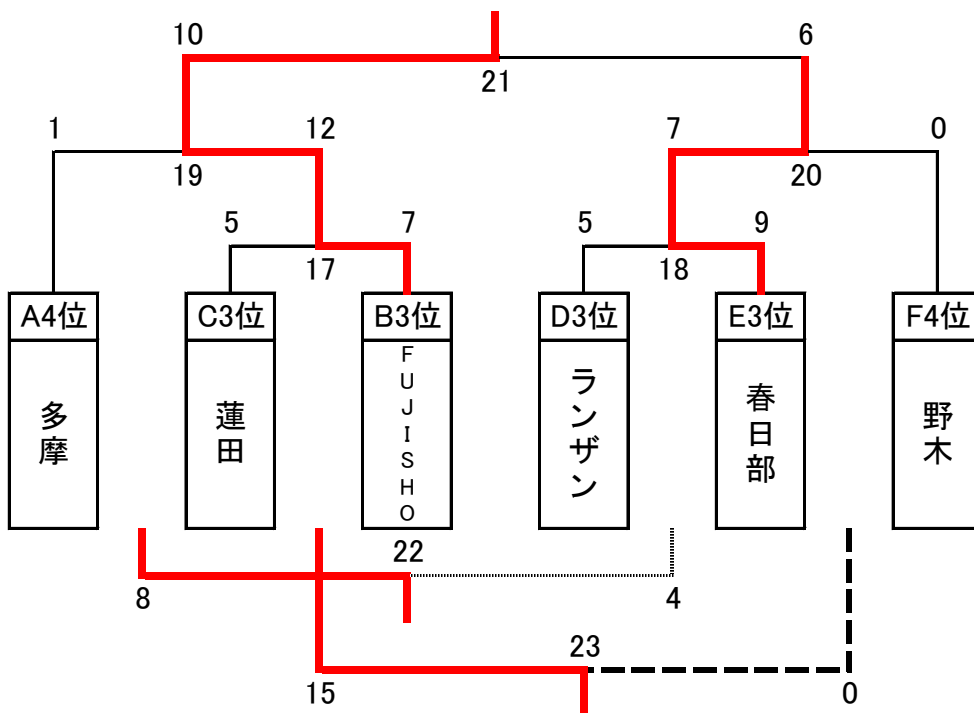

令和2年 彩の国カップ 組合せ(2日目:決勝トーナメント)

試合時間 10-5-10

準決勝・決勝 15-5-15

【決勝トーナメント】

《男子》

《女子》

令和2年 彩の国カップ 組合せ(2日目:交流戦)

試合時間 10-5-10

【交流戦】  
《男子》

令和2年 彩の国カップ 組合せ(2日目:交流戦)

試合時間 10-5-10

【交流戦】  
《女子》