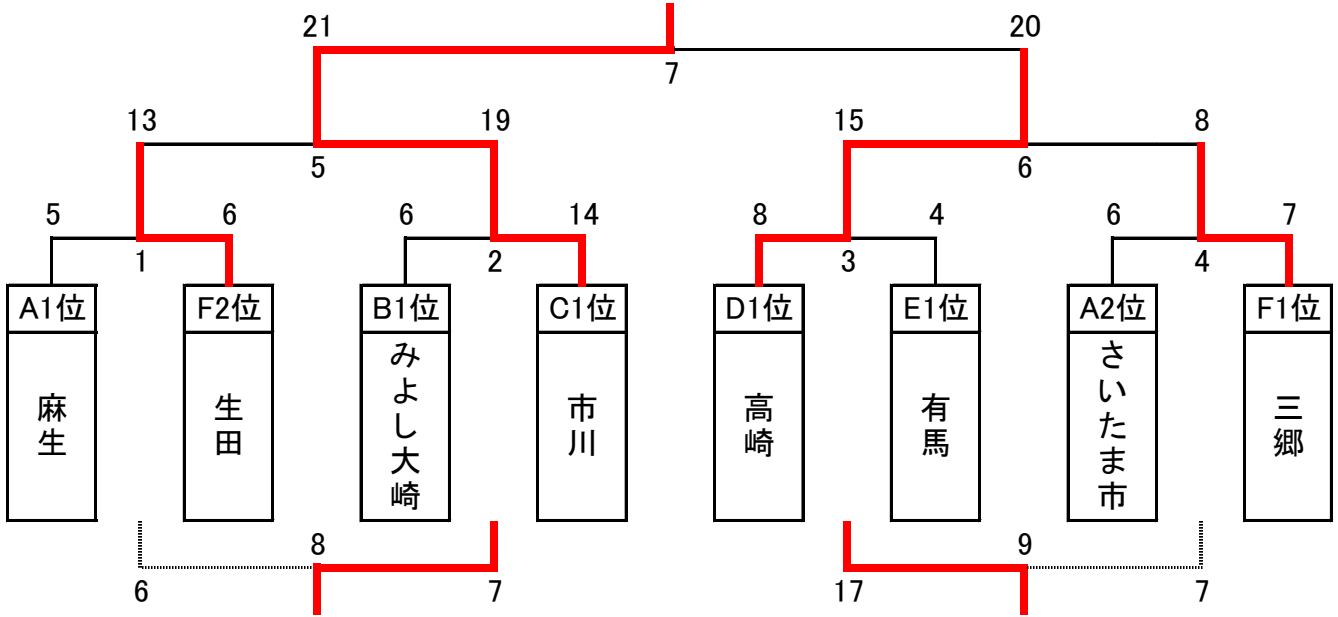

令和2年 彩の国カップ 組合せ(2日目:決勝トーナメント)

試合時間 10-5-10

準決勝・決勝 15-5-15

【決勝トーナメント】

《男子》

《女子》

令和2年 彩の国カップ 組合せ(2日目:交流戦)

試合時間 10-5-10

【交流戦】  
《男子》

令和2年 彩の国カップ 組合せ(2日目:交流戦)

試合時間 10-5-10

【交流戦】  
《女子》