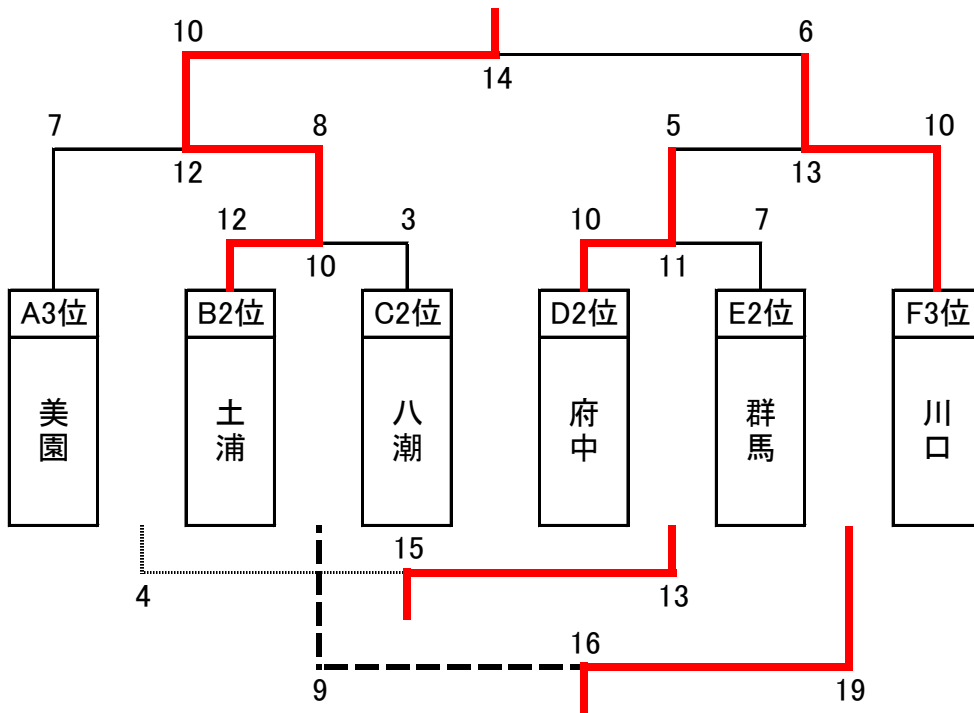

令和2年 彩の国カップ 組合せ(2日目:決勝トーナメント)

試合時間 10-5-10

準決勝・決勝 15-5-15

【決勝トーナメント】

《男子》

《女子》

令和2年 彩の国カップ 組合せ(2日目:交流戦)

試合時間 10-5-10

【交流戦】  
《男子》

令和2年 彩の国カップ 組合せ(2日目:交流戦)

試合時間 10-5-10

【交流戦】  
《女子》