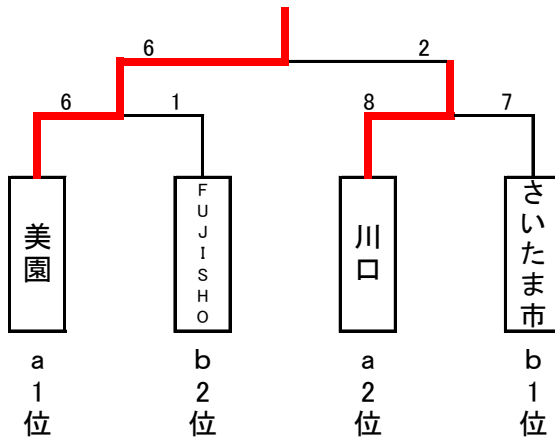

令和2年度 埼玉県小学生ハンドボール新人交流大会 女子組合せ

《女子》

a	川口	美園	八潮	蓮田	順位
川口		× 2-7	○ 12-0	○ 15-0	2
美園	○ 7-2		○ 12-0	○ 12-3	1
八潮	× 0-12	× 0-12		× 0-12	4
蓮田	× 0-15	× 3-12	○ 12-0		3

b	三郷	FUJISHO	さいたま市	順位
三郷		× 3-4	× 2-9	3
FUJISHO	○ 4-3		× 5-6	2
さいたま市	○ 9-2	○ 6-5		1

決勝トーナメント 試合時間 8-3-8 ※決勝のみ 10-5-10

《女子》

交流戦

蓮田 1 - 4 三郷
八潮 6 - 5 美園